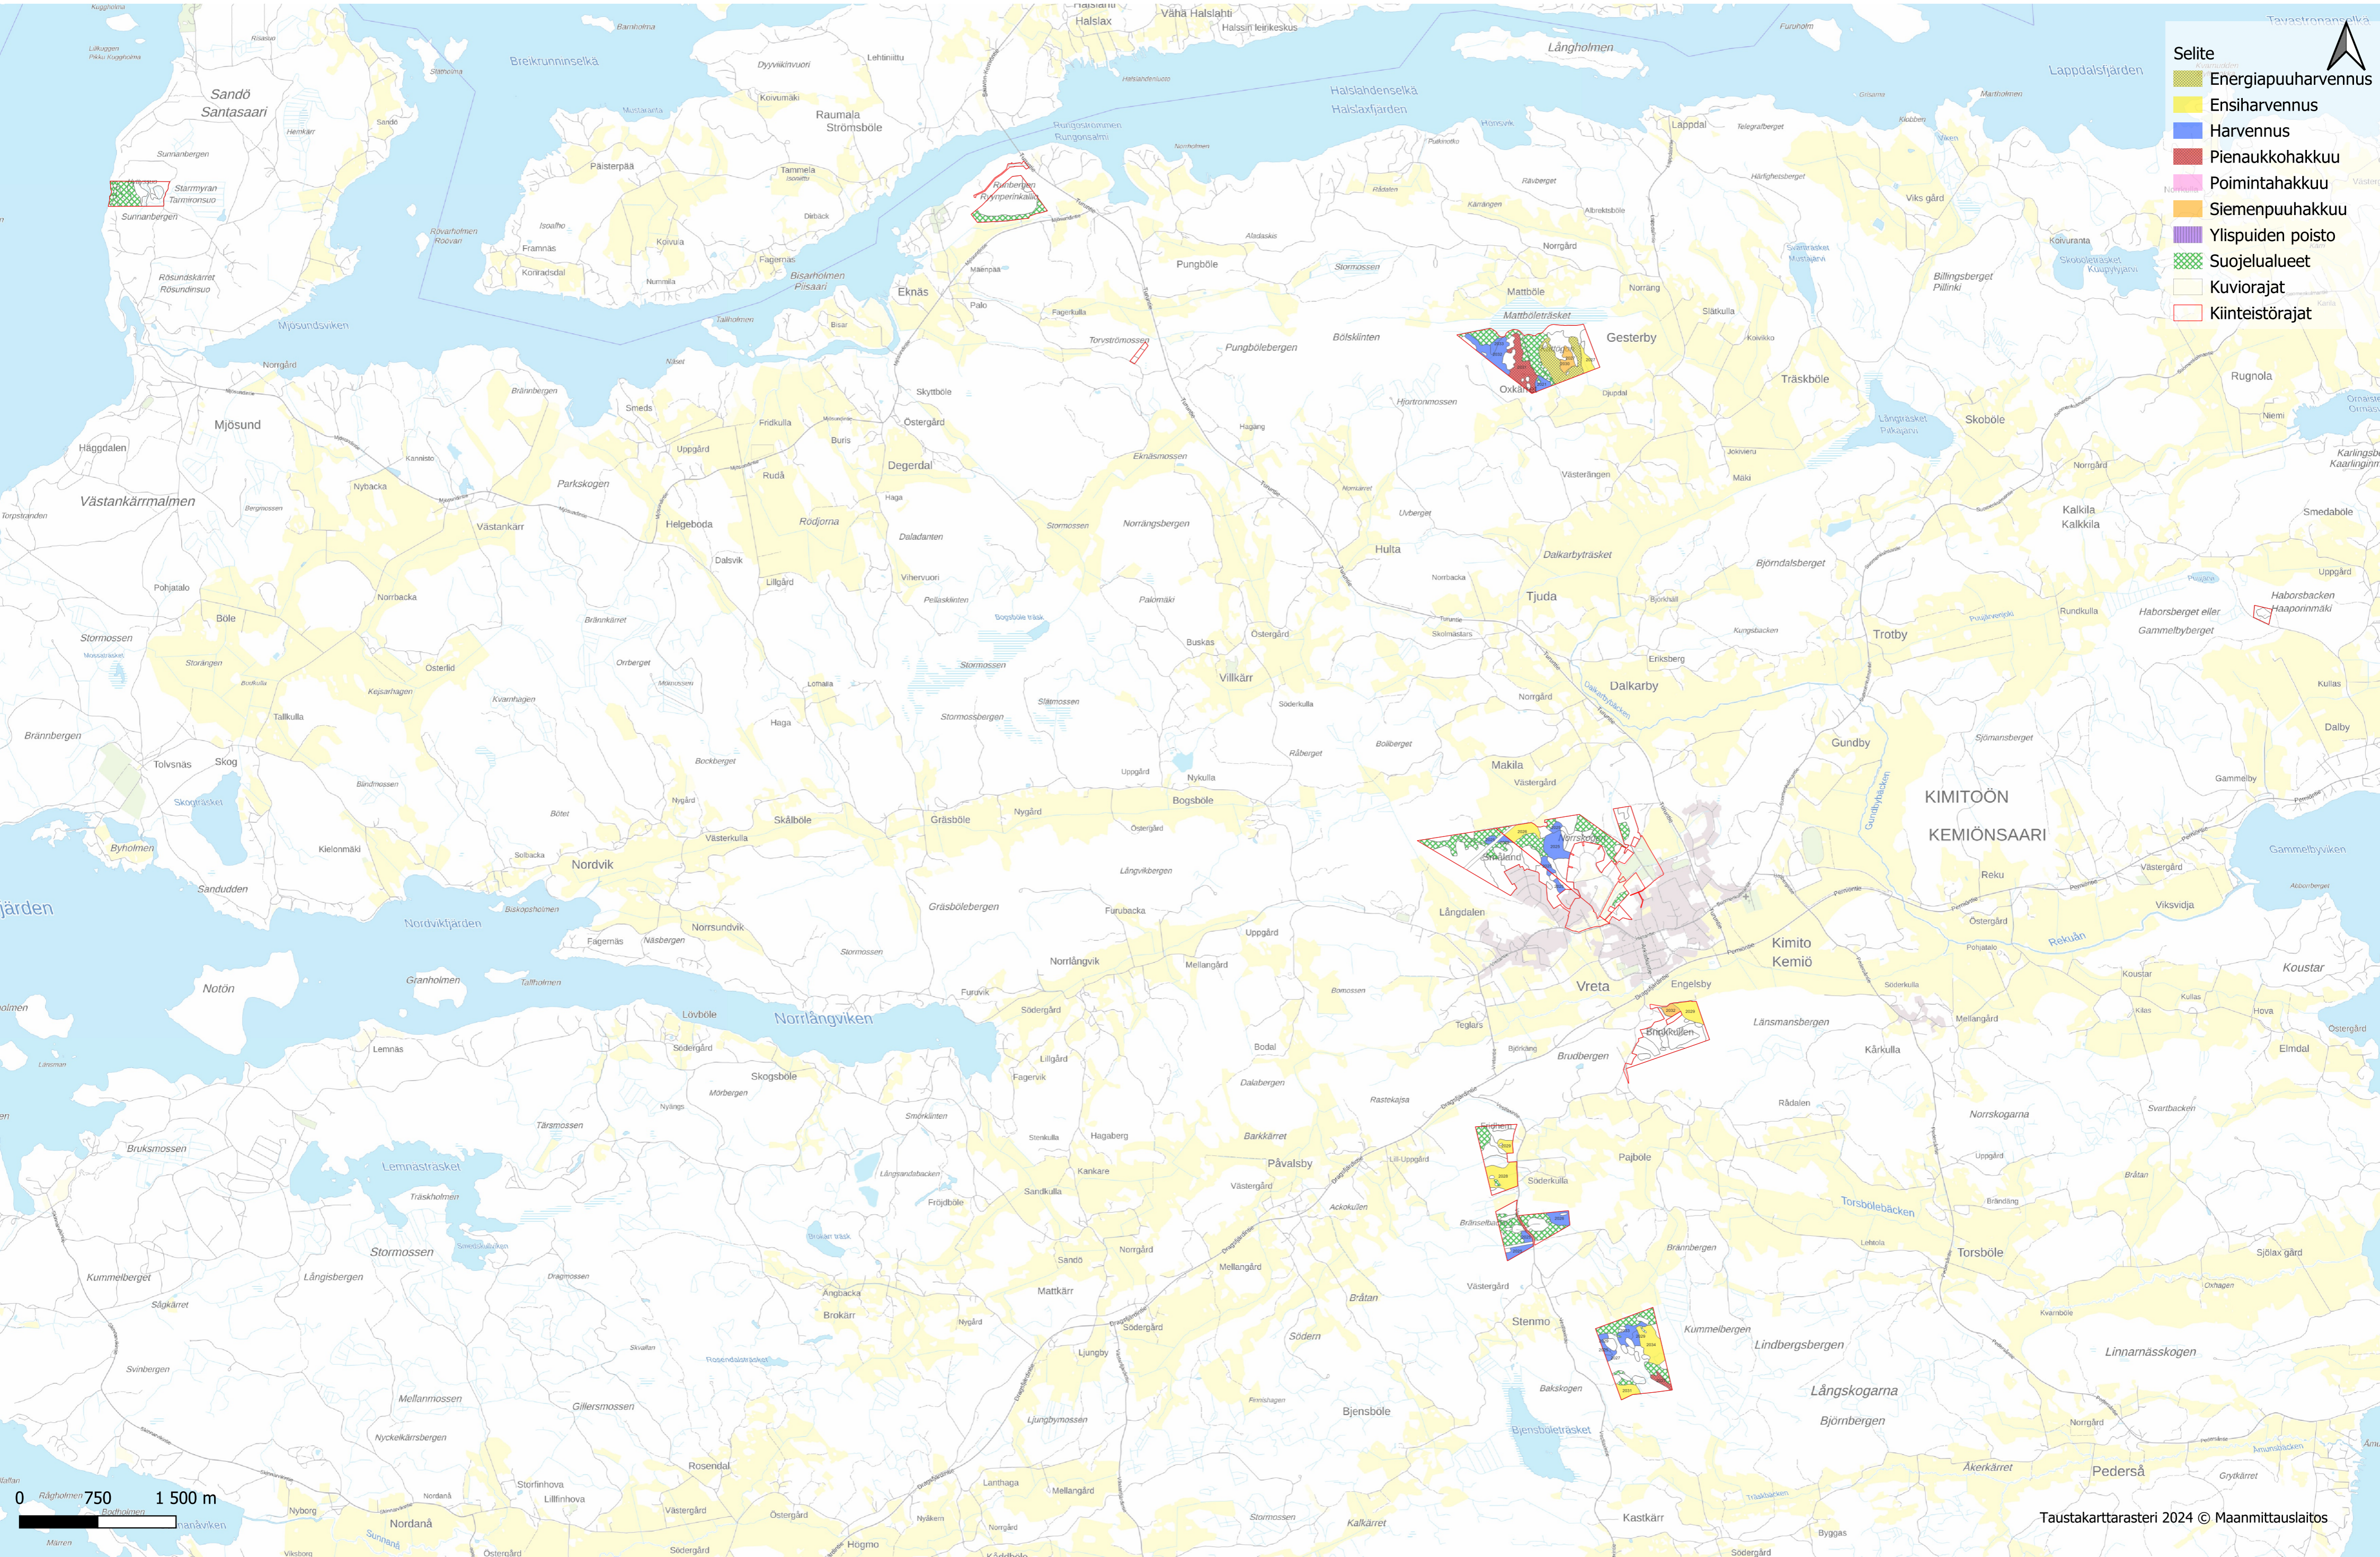

Kemiönsaari metsäsuunnitelma

Metsänhoitoehdotukset

- Selite**
- Energiapuuharvennus
 - Ensiharvennus
 - Harvennus
 - Pienaukkohakkuu
 - Poimintahakkuu
 - Siemenpuuhakkuu
 - Yliispuiden poisto
 - Suojelualueet
 - Kuviorajat
 - Kiinteistörajat