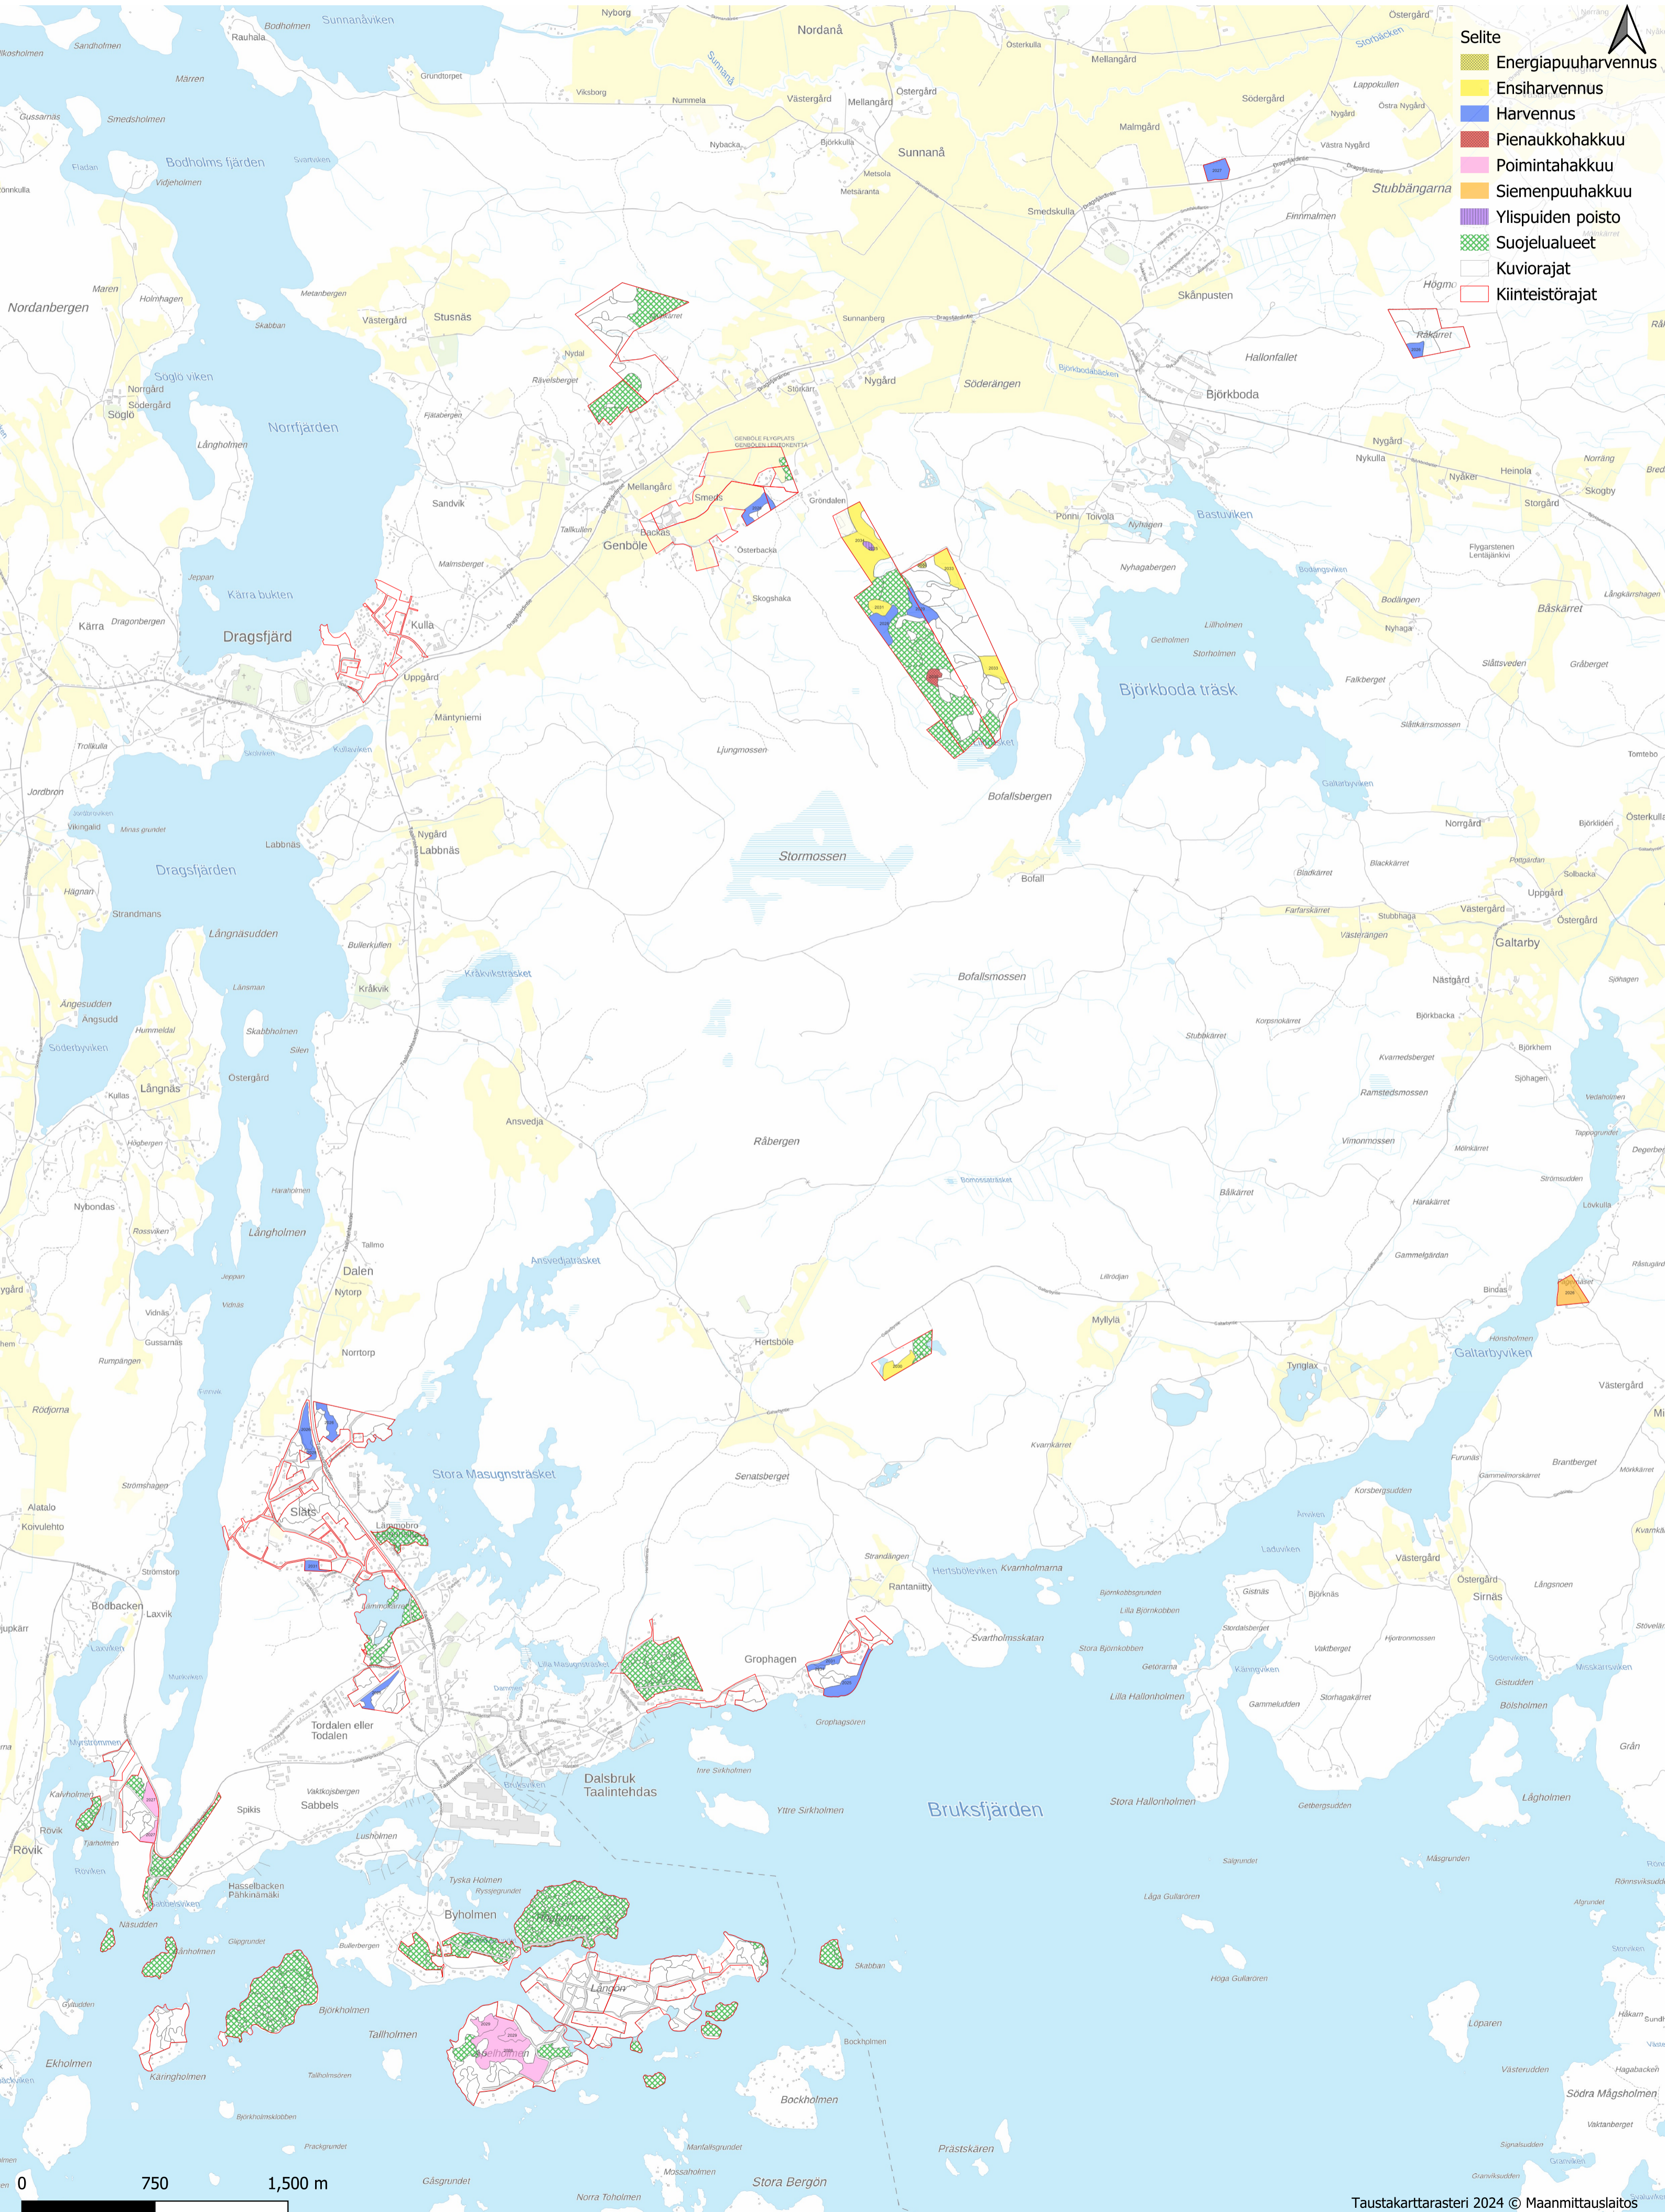

Kemiönsaari metsäsuunnitelma

Hakkuuehdotukset & suojelualueet

- Selite
- Energiapuuharvennus
 - Ensiharvennus
 - Harvennus
 - Pienaukkohakkuu
 - Poimintahakkuu
 - Siemenpuuhakkuu
 - Ylispuiden poisto
 - Suojelualueet
 - Kuviorajat
 - Kiinteistörajat